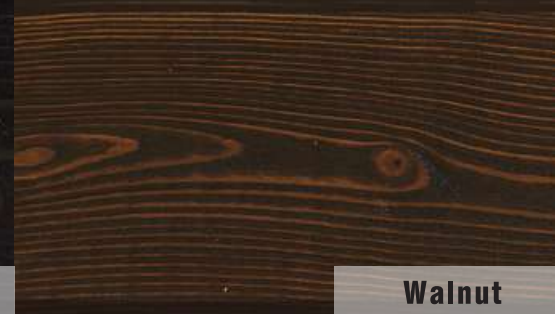

RAGGY WOOD nature

Неокрашенная рельефная поверхность

Split

Bark

Cross line

Brush

ВАРИАНТЫ РЕЛЬЕФА

**CROSS
LINE**

RAGGY WOOD color

Окрашенная рельефная поверхность

SPLIT COLOR

BARK COLOR

Многослойная покраска рельефной древесины подчеркивает глубину и красоту структуры дерева, придает поверхности дополнительную выразительность.

Nut

Black

Walnut

BRUSH COLOR

White Olive

White Oak

Olive

Oak

Black Olive

Nut

Black

Walnut

Многослойная покраска рельефной древесины подчеркивает глубину и красоту структуры дерева, придает поверхности дополнительную выразительность.

Все виды рельефа доступны к заказу в каждом из стандартных цветовых решений* или под заказ в любом цвете по каталогам RAL, NCS и WOODCOLOR.