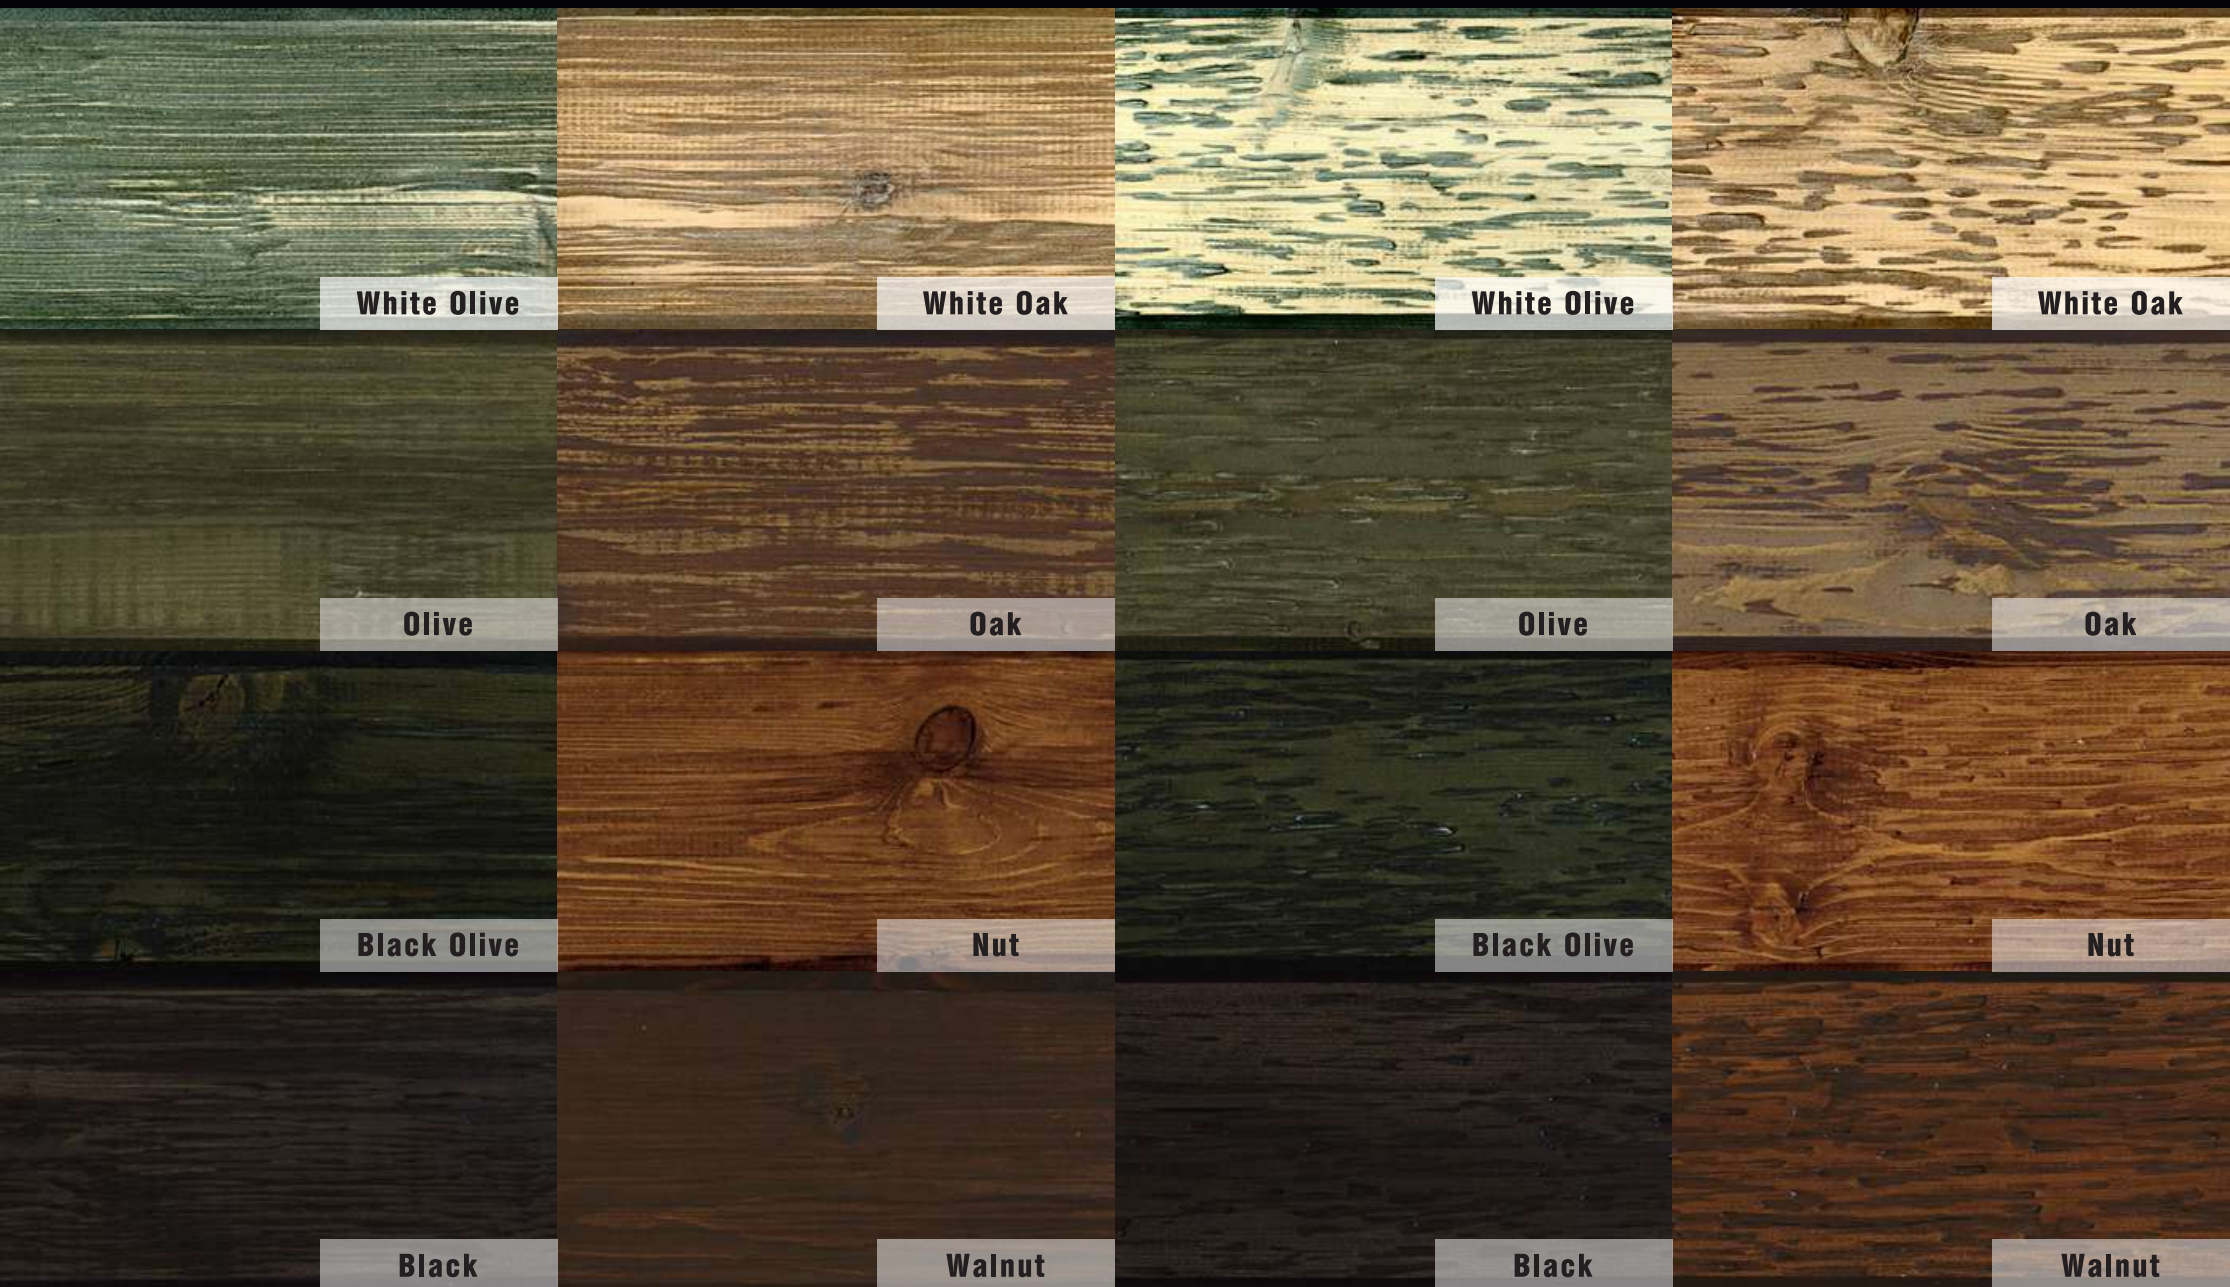

*эффект пиления поперек волокон
древесины*

BRUSH

*структура дерева подчеркнута
объемом и глубиной*

SPLIT

*глубокая линейная структура – имитация
растрескавшейся древесины*

BARК

*выразительный рельеф напоминает
кору дерева*

RAGGY WOOD color

Окрашенная рельефная поверхность

SPLIT COLOR

BARK COLOR

Многослойная покраска рельефной древесины подчеркивает глубину и красоту структуры дерева, придает поверхности дополнительную выразительность.

Все виды рельефа доступны к заказу в каждом из стандартных цветовых решений* или под заказ в любом цвете по каталогам RAL, NCS и WOODCOLOR.

* цвета в печатной продукции могут отличаться от реальных. Мы рекомендуем Вам делать свой выбор по образцам

Black Olive

Nut

Black

Walnut

Многослойная покраска рельефной древесины подчеркивает глубину и красоту структуры дерева, придает поверхности дополнительную выразительность.

Все виды рельефа доступны к заказу в каждом из стандартных цветовых решений* или под заказ в любом цвете по каталогам RAL, NCS и WOODCOLOR.