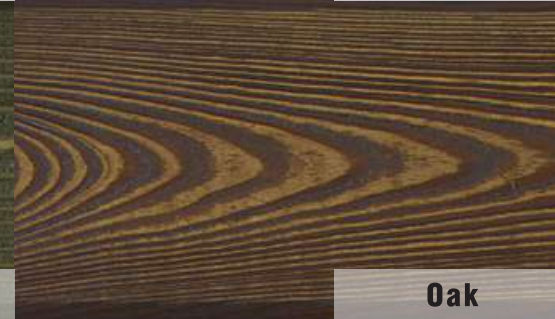

RAGGY WOOD color

Окрашенная рельефная поверхность

CROSS LINE COLOR

BRUSH COLOR

White Oak

Многослойная покраска рельефной древесины подчеркивает глубину и красоту структуры дерева, придает поверхности дополнительную выразительность.

Все виды рельефа доступны к заказу в каждом из стандартных цветовых решений* или под заказ в любом цвете по каталогам RAL, NCS и WOODCOLOR.

* цвета в печатной продукции могут отличаться от реальных. Мы рекомендуем Вам делать свой выбор по образцам