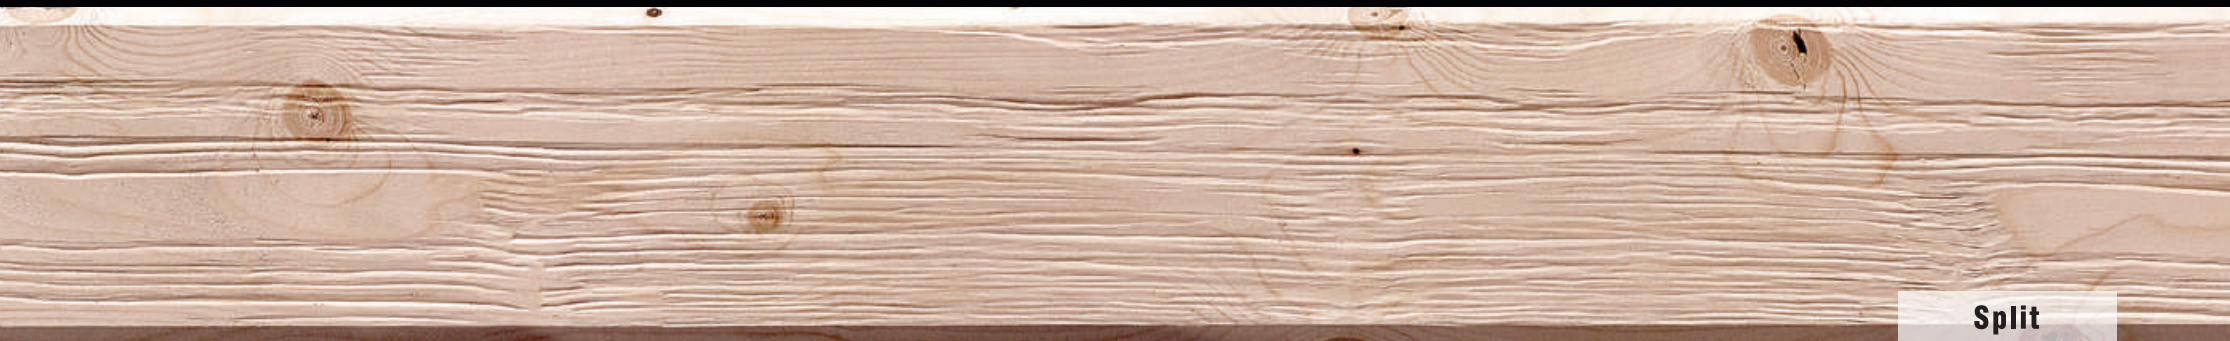

RAGGY WOOD nature

Неокрашенная рельефная поверхность