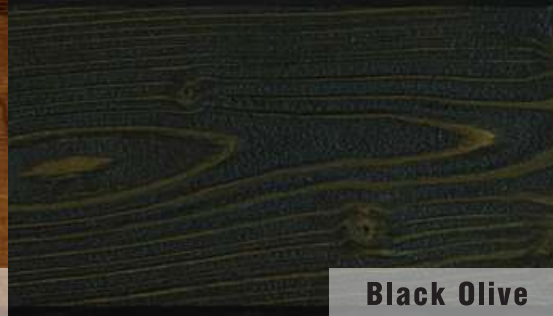

RAGGY WOOD color

Окрашенная рельефная поверхность

SPLIT COLOR

BARK COLOR

Многослойная покраска рельефной древесины подчеркивает глубину и красоту структуры дерева, придает поверхности дополнительную выразительность.

RAGGY WOOD color

Окрашенная рельефная поверхность

CROSS LINE COLOR

White Olive

White Oak

Olive

Oak

Black Olive

Nut

Black

Walnut

BRUSH COLOR

White Olive

White Oak

Olive

Oak

Black Olive

Nut

Black

Walnut

Многослойная покраска рельефной древесины подчеркивает глубину и красоту структуры дерева, придает поверхности дополнительную выразительность.

Все виды рельефа доступны к заказу в каждом из стандартных цветовых решений* или под заказ в любом цвете по каталогам RAL, NCS и WOODCOLOR.